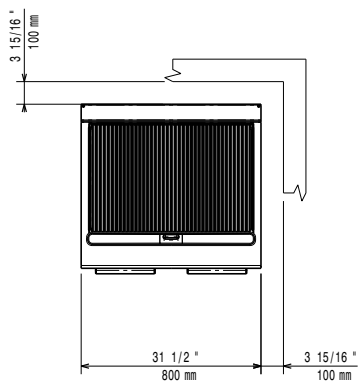

- Portioneringshylla/ räckle, rostfritt, 800 mm (bred) PNC 216186
- Gasregulator PNC 927225

Front

Sida

EQ = Ekvipotentiel skruv
 G = Gasanslutning

Topp

Electrolux
PROFESSIONAL

Modular Cooking Gasgrill. Golvmodell. 800mm

Nettovikt:	75 kg
Fraktvikt:	97 kg
Frakthöjd:	1180 mm
Fraktbredd:	820 mm
Fraktdjup:	860 mm
Fraktvolym:	0.83 m ³
[NOT TRANSLATED]	N7GG

Företaget förbehåller sig rätten att göra ändringar i de produkter utan föregående meddelande.