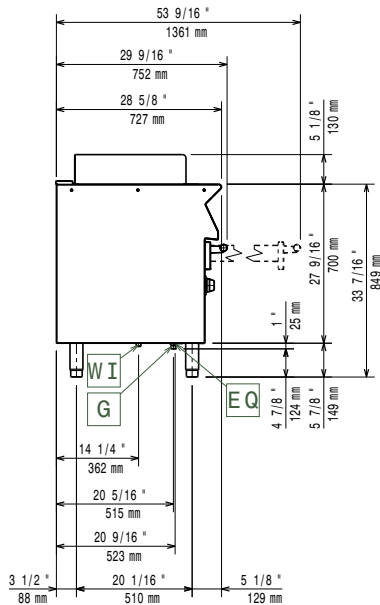

Sida

EQ = Ekvipotentiel skruv
G = Gasanslutning