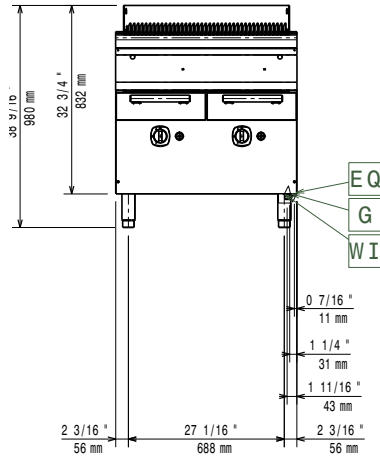

- Portioneringshylla/ räckle, rostfritt, 800 mm (bred) PNC 216186
- Gasregulator PNC 927225

Front

Sida

EQ = Ekvipotentiel skruv
 G = Gasanslutning

Topp

Electrolux
PROFESSIONAL

Modular Cooking Gasgrill. Golvmodell. 800mm

Nettovikt:	75 kg
Fraktvikt:	97 kg
Frakthöjd:	1180 mm
Fraktbredd:	820 mm
Fraktdjup:	860 mm
Fraktvolym:	0.83 m ³
[NOT TRANSLATED]	N7GG

Företaget förbehåller sig rätten att göra ändringar i de produkter utan föregående meddelande.